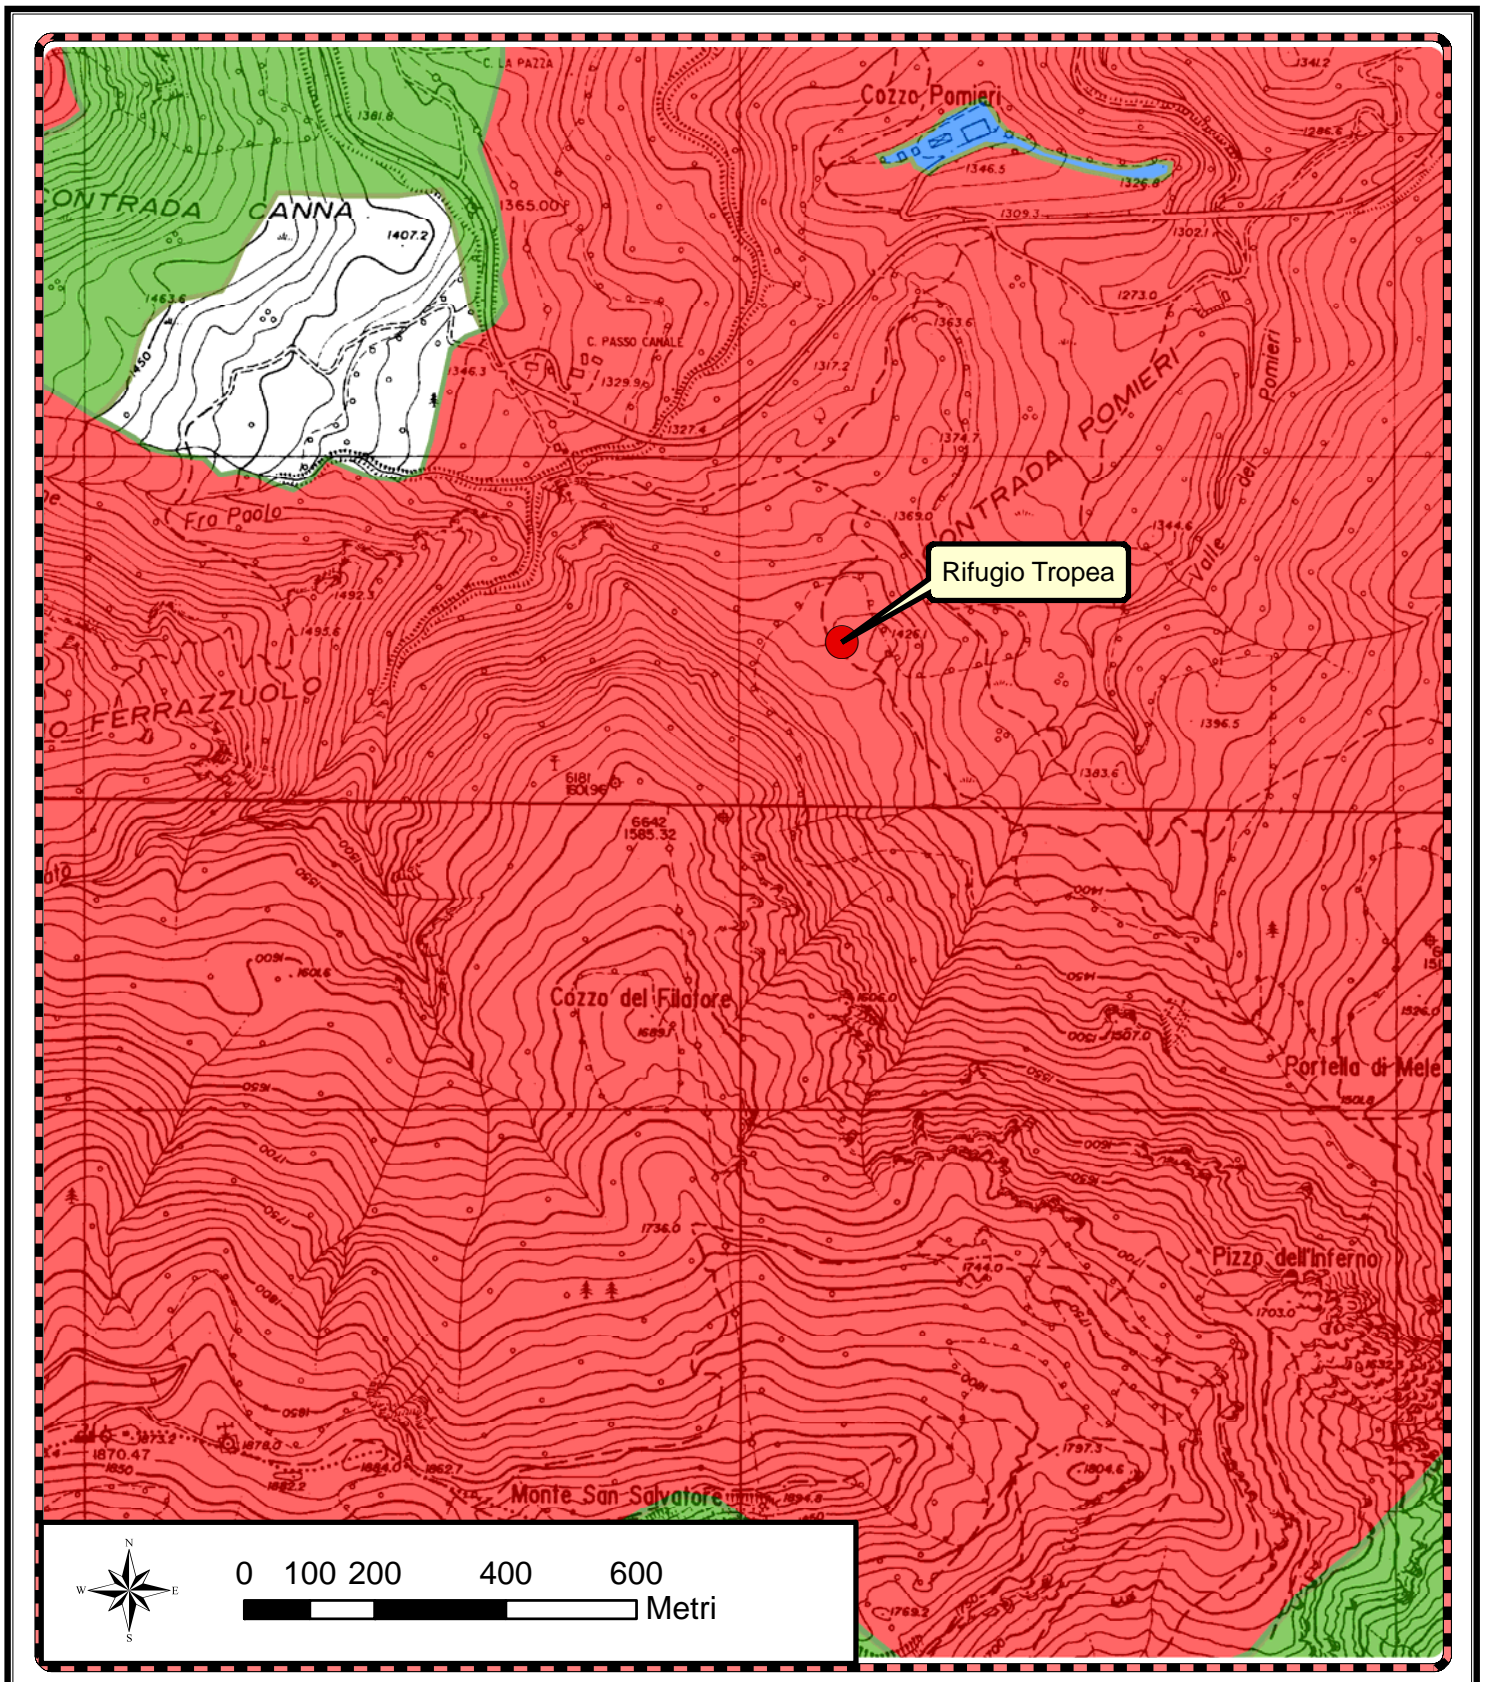

Programma triennale opere pubbliche e d'intervento

Rifugio Tropea

Legenda

ZONA

A

B

C

D

Interventi Puntuali

Interventi lineari

Interventi areali

Denominazione sito d'intervento