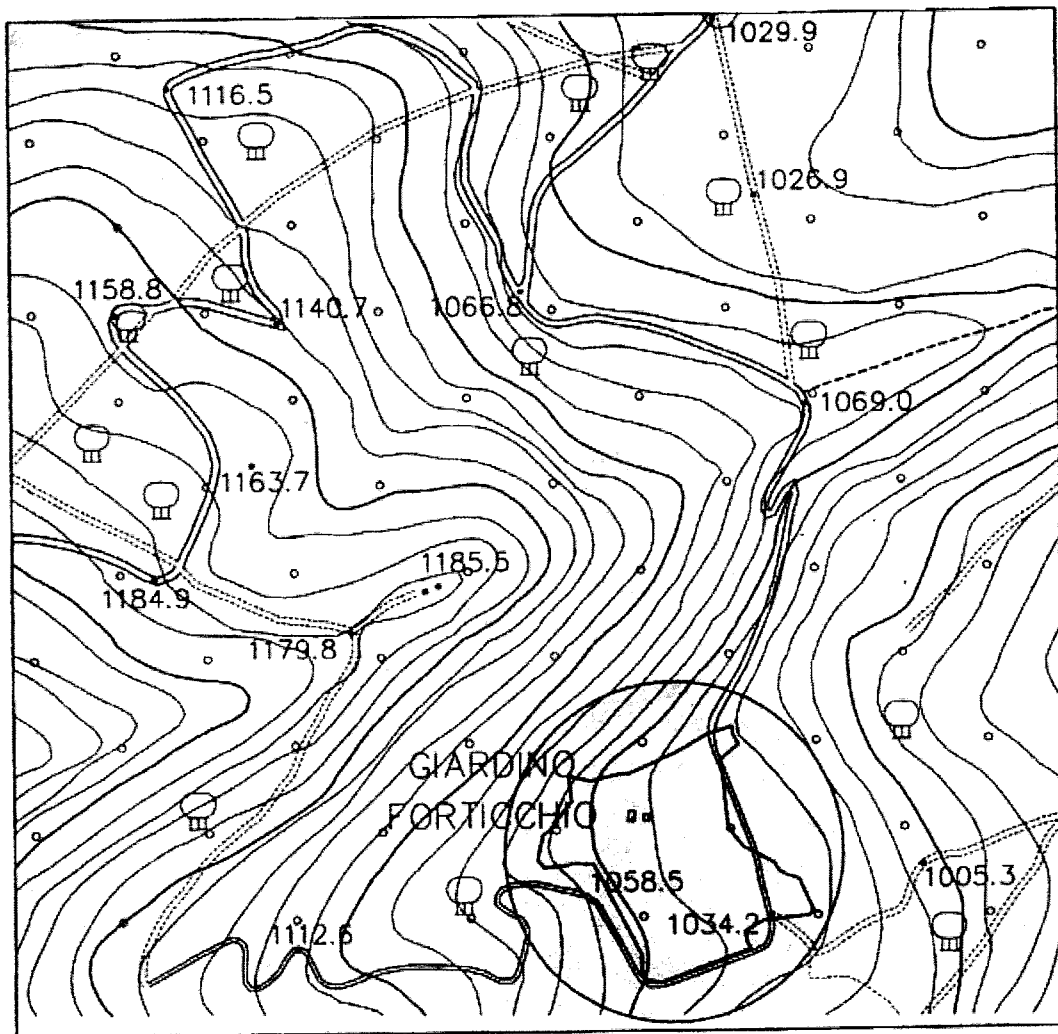

Programma triennale opere pubbliche e d'intervento

1:100.000

Denominazione sito d'intervento